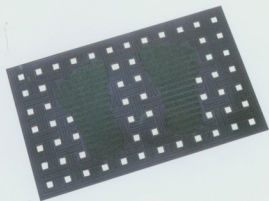

## Door Mat

Multi-Purpose Door Mat For Indoor/Outdoor

*WITH "ELEGANT PRINTING"*

*COUNTRYSIDE*

ITEM NO     SIZE:  
E1830CS     18 x 30" (46 x 77cm)

*FLAGSTONE*

ITEM NO     SIZE:  
E1830FS     18 x 30" (46 x 77cm)

*PEBBLE*

ITEM NO     SIZE:  
E1726PB     17 x 26" (44 x 66cm)

*SOCCER*

ITEM NO     SIZE:  
E2424S     DIA 24" (DIA 61cm)

## *FUTIONAL MAT*

*FOOT/DOT*

ITEM NO     SIZE:  
1830FD     18 x 30" (46 x 77cm)

*FOOT/MAT*

ITEM NO     SIZE:  
1830FM     18 X 30" (46 x 77cm)